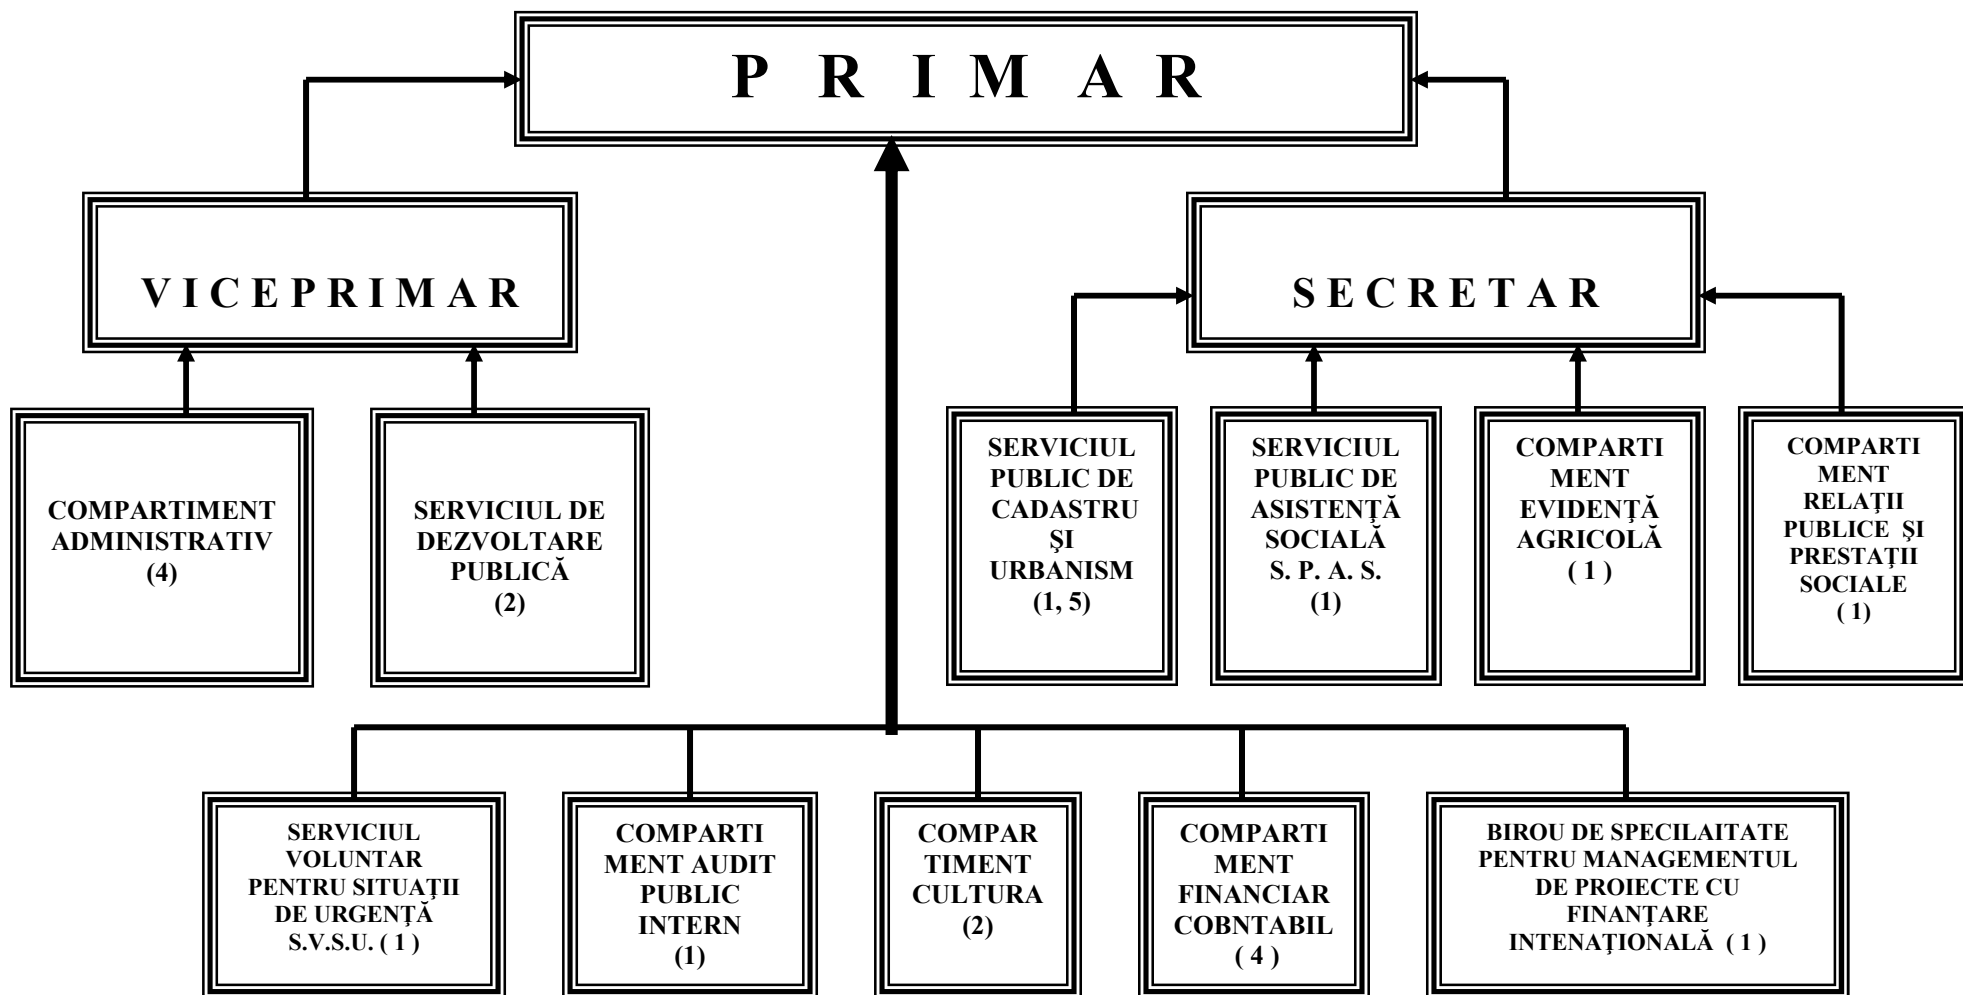

ORGANIGRAMA PRIMĂRIEI COMUNEI PALTIN

**PREȘEDINTE DE ȘEDINȚĂ,
Consilier,
VALERICĂ – LORIAN PANȚUȘ**

**CONTRASEMNEAZĂ,
Secretarul comunei Paltin,
IONEL GHIORGHITĂ**